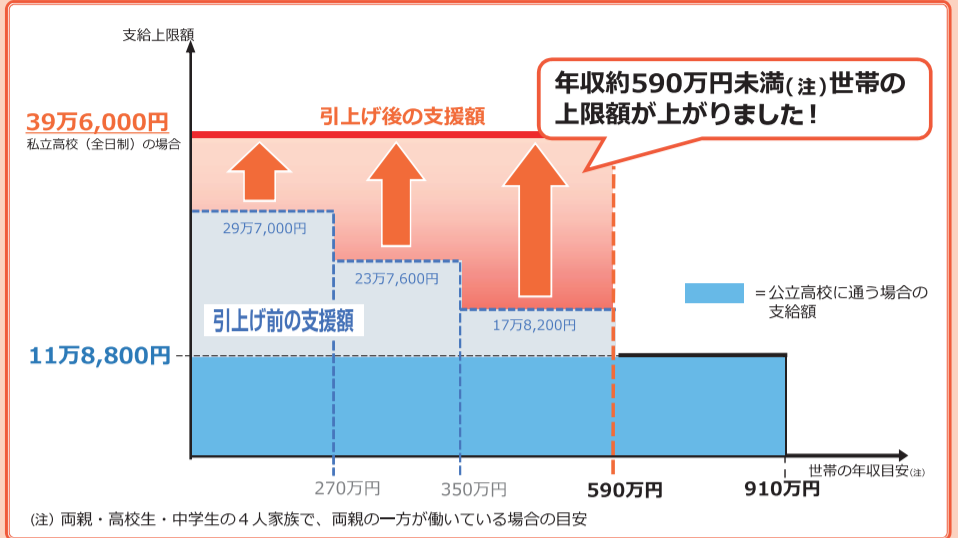

令和2年4月から

私立高校授業料 実質無償化 がスタートしています!

詳しくは、福岡県私学協会ホームページの「就学支援金制度専用サイト」をご覧ください。

家計急変支援制度について

通常の就学支援金を支給限度額(月額最大33,000円)まで支給されていない世帯で、保護者等の負傷・疾病による療養のため勤務できないこと、その他自己の責めに帰することのできない理由による離職など、従前得ていた収入を得ることができない場合に授業料を支援する制度です。令和5年4月から実施されています。

主な要件 対象となる家計急変事由に該当 + 世帯年収が約590万円未満相当まで減少

支給限度額 月額:33,000円

文部科学省家計急変支援制度サイト
<https://www.mext.go.jp/a_menu/shotou/mushouka/01754.html>

高等学校等就学支援金の制度改正

「高等学校等就学支援金」(返済不要の授業料支援)が拡充され、私立高校に通う生徒の支援が手厚くなりました。

●私立高校については、国が行う「高等学校等就学支援金」のほかに、福岡県が行う「学校納付金軽減」や「奨学給付金」の制度があります。

令和7年度 福岡県私立小・中・高等学校 入試日程一覧

●高等学校入試日程

○推薦・専願入試 ①一般前期入試 ②一般後期入試 ●一般入試 ★合格発表

	23木	24金	25土	26日	27月	28火	29水	30木	31金	1土	2日	3月	4火	5水	6木	7金	8土	9日	10月	11火	12水	13木	14金	15土	16日	17月	18火	19水
福岡地区		○				★										①				建国記念の日	★			②				★
北九州地区		○				★														建国記念の日	★							
筑豊地区		○				★														建国記念の日	★							
筑後地区		○				★														建国記念の日	★							★

一般入試日…… 福岡地区

一般入試日…… 北九州地区

一般入試日…… 筑豊地区

一般入試日…… 筑後地区

- ①2月 7日(金) …前期入試 2月 3日(月) …星琳、豊国学園、慶成、仰星学園、九州国際大学付属
- ②2月 15日(土) …後期入試 2月 4日(火) …美萩野女子、西南女学院、真颯館、自由ヶ丘、敬愛
- 2月 5日(水) …常磐、希望が丘、東筑紫学園、高稜、折尾愛真

- 2月 4日(火) …近畿大学附属福岡、福智
- 2月 5日(水) …飯塚
- 2月 6日(木) …大和青藍
- ①2月 4日(火) …前期入試
- ②2月 13日(木) …後期入試

推薦・専願入試(県下統一実施)

- ●推薦・専願入試日 …… 令和7年1月24日(金)
- ●出願期間 …… 福岡地区/1月20日(月)~1月22日(水)
- 北九州・筑豊・筑後地区/1月23日(木)まで
- ●合格発表 …… 1月28日(火)まで

一般入試

- **福岡**
  - ●一般入試日 …… ①前期/令和7年2月 7日(金)
  - ②後期/令和7年2月15日(土)
  - ●出願期間 …… ①前期/1月31日(金)~2月 5日(水)
  - ②後期/2月12日(水)・2月13日(木)
  - ●合格発表 …… ①前期/2月12日(水)まで
  - ②後期/2月18日(火)まで
- **北九州**
  - ●一般入試日 …… 令和7年2月 3日(月)~2月 5日(水)
  - ●出願期間 …… 1月31日(金)まで
  - ●合格発表 …… 2月12日(水)
- **筑豊**
  - ●一般入試日 …… 令和7年2月 4日(火)~2月 6日(木)
  - ●出願期間 …… 2月 5日(水)まで
  - ●合格発表 …… 2月10日(月)
- **筑後**
  - ●一般入試日 …… ①前期/令和7年2月 4日(火)
  - ②後期/令和7年2月13日(木)
  - ●出願期間 …… ①前期/1月31日(金)まで
  - ②後期/2月10日(月)まで
  - ●合格発表 …… ①前期/2月10日(月)まで
  - ②後期/2月17日(月)まで

◎詳細については、各学校に直接お問い合わせいただくか、各学校HPから募集要項をご確認ください。

●中学校入試日程

福岡地区		北九州地区	
学校名	入試日(令和7年)	学校名	入試日(令和7年)
博多女子	① 1月 5日(日)	敬愛 (前期)	1月 6日(月)
	② 1月11日(土)	敬愛 (後期)	2月 1日(土)
	③ 1月25日(土)	九州国際大学付属	1月11日(土)
冲学園隆徳館	① 1月 4日(土)	折尾愛真 A	1月18日(土)
	② 1月18日(土)	折尾愛真 B	2月 8日(土)
福岡雙葉	① 1月11日(土)	西南女学院 (前期)	1月 4日(土)
	② 2月15日(土)	西南女学院 (後期)	2月 1日(土)
福岡舞鶴誠和	① 1月 6日(月)	照曜館 (前期)	1月 7日(火)
	② 1月25日(土)	照曜館 (後期)	2月15日(土)
筑陽学園	① 1月 5日(日)	小倉日新館	1月13日(月)
	② 1月18日(土)	明治学園	1月15日(水)
中村学園女子	① 1月 6日(月)		
	② 1月13日(月)		
東福岡自彊館	1月10日(金)		
福岡女学院	① 1月 7日(火)		
	② 2月 8日(土)		
筑紫女学園	1月13日(月)		
上智福岡	1月14日(火)		
福岡大学附属大濠	1月18日(土)		
西南学院	1月16日(木)		
リンデンホールスクール	① 1月11日(土)		
	② 2月15日(土)		
筑豊地区		筑後地区	
学校名	入試日(令和7年)	学校名	入試日(令和7年)
飯塚日新館	1月 7日(火)	明光学園 A	1月 6日(月)
		明光学園 B	1月25日(土)
		大牟田 A	1月 6日(月)
		大牟田 B	1月26日(日)
		八女学院 A	1月 5日(日)
		八女学院 B	1月26日(日)
		久留米信愛 A	1月 7日(火)
		久留米信愛 B	2月 1日(土)
		久留米大学附設	1月25日(土)

※中学校には中等教育学校を含む。

●小学校入試日程

福岡地区		
学校名	面接日	学力検査
福岡雙葉	令和6年10月28日(月)~11月 7日(木) ※11月4日(月)は実施しない	令和6年11月 9日(土)
福岡海星女子学院附属	令和7年 1月18日(土) 令和7年 1月19日(日)	令和7年 1月25日(土)
リンデンホールスクール	令和6年11月10日(日) 令和6年11月17日(日)	令和6年10月26日(土) 令和6年10月27日(日)
西南学院	令和6年10月 7日(月) ~11月 8日(金)	令和6年11月15日(金) 令和6年11月16日(土)
北九州地区		
学校名	面接日	学力検査
敬愛	令和6年10月26日(土) 令和6年10月27日(日) 予備日 11月16日(土)	令和6年11月16日(土)
明治学園	令和6年10月30日(水) ~11月 9日(土)	令和6年11月24日(日)
志明館	令和6年11月 3日(日) ~11月17日(日)	-
筑豊地区		
学校名	面接日	学力検査
飯塚日新館	【前期試験】 令和6年11月21日(木) 令和6年11月22日(金) 令和6年11月24日(日) 【後期試験】 令和7年 2月 1日(土)	【前期試験】 令和6年12月 1日(日) 【後期試験】 令和7年 2月 1日(土)
筑後地区		
学校名	面接日	学力検査
麻生学園	令和6年10月16日(水) ~10月31日(木)	令和6年11月 4日(月)